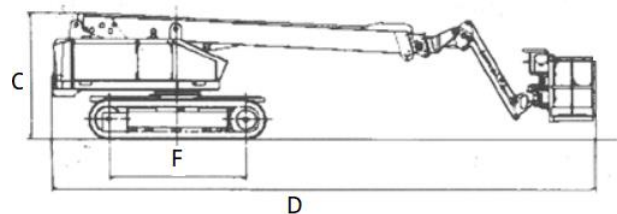

## AICHI SR 12 B

Tekniset tiedot:	
Korin korkeus max.	12,10 m
Sivu-ulottuma max.	10,70 m
Nostokapasiteetti	250 kg
Ympäripyörivä	360° jatkuva
Korin kääntyvyys	180° (90° + 90°)
Mitat:	
D. Pituus	6,34 m
E. Leveys	2,30 m
C. Korkeus	1,99 m
Maavara	0,305 m
F. Akseliväli	-
Korin koko	B. 1,80 x A. 0,75 x 1,10 m
Paino	7 445 kg