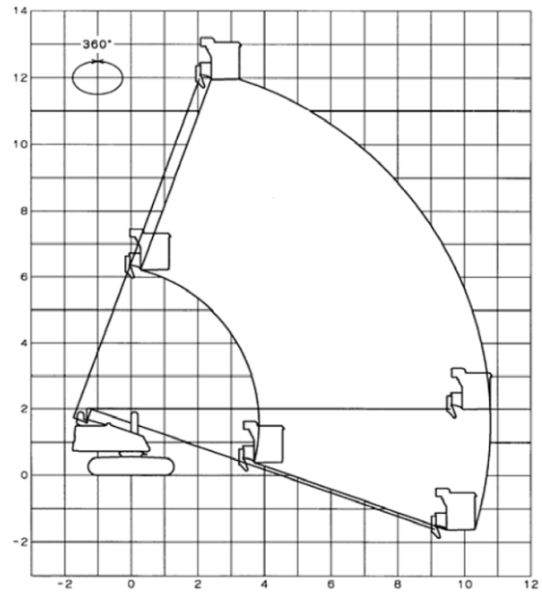

## AICHI SR 12 B

Tekniset tiedot:	
Korin korkeus max.	12,10 m
Sivu-ulottuma max.	10,70 m
Nostokapasiteetti	250 kg
Ympäripyörivä	360° jatkuva
Korin kääntyvyys	180° (90° + 90°)
Mitat:	
D. Pituus	6,34 m
E. Leveys	2,30 m
C. Korkeus	1,99 m
Maavara	0,305 m
F. Akseliväli	-
Korin koko	B. 1,80 x A. 0,75 x 1,10 m
Paino	7 445 kg