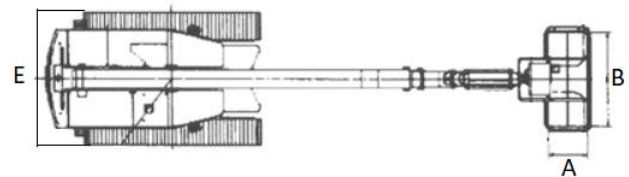

## AICHI SR 12 B

Tekniset tiedot:	
Korin korkeus max.	12,10 m
Sivu-ulottuma max.	10,70 m
Nostokapasiteetti	250 kg
Ympäripyörivä	360° jatkuva
Korin kääntyvyys	180° (90° + 90°)
Mitat:	
D. Pituus	6,34 m
E. Leveys	2,30 m
C. Korkeus	1,99 m
Maavara	0,305 m
F. Akseliväli	-
Korin koko	B. 1,80 x A. 0,75 x 1,10 m
Paino	7 445 kg