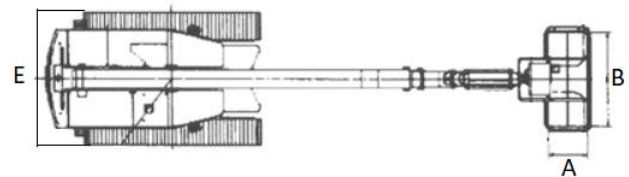

NOSTOPALVELU J. SIMOLA OY

Jousitie 13, 20760 Piispanristi

P. 0400 524 536

AICHI SR 18 AJ

Tekniset tiedot:	
Korin korkeus max.	18,00 m
Sivu-ulottuma max.	15,80 m
Nostokapasiteetti	227 kg
Ympäripyörivä	360° jatkuva
Korin kääntyvyys	180° (90° + 90°)
Jibin kallistus	130° (+70°, -60°)
Mitat:	
D. Pituus	10,04 m
E. Leveys	2,46 m
C. Korkeus	2,35 m
Maavara	0,425 m
F. Akseliväli	-
Korin koko	B. 2,44 x A. 0,80 x 1,10 m
Paino	12 900 kg