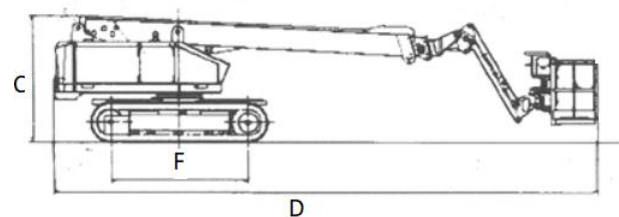

NOSTOPALVELU J. SIMOLA OY

Jousitie 13, 20760 Piispanristi

P. 0400 524 536

AICHI SR 18 AJ

Tekniset tiedot:	
Korin korkeus max.	18,00 m
Sivu-ulottuma max.	15,80 m
Nostokapasiteetti	227 kg
Ympäripyörivä	360° jatkuva
Korin kääntyvyys	180° (90° + 90°)
Jibin kallistus	130° (+70°, -60°)
Mitat:	
D. Pituus	10,04 m
E. Leveys	2,46 m
C. Korkeus	2,35 m
Maavara	0,425 m
F. Akseliväli	-
Korin koko	B. 2,44 x A. 0,80 x 1,10 m
Paino	12 900 kg