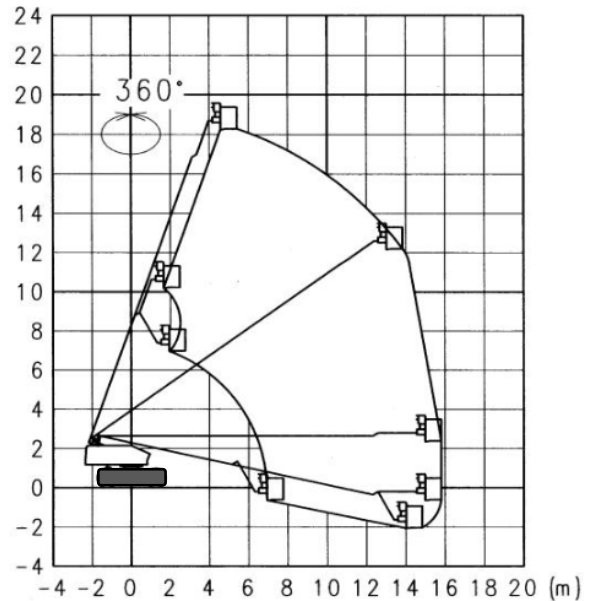

NOSTOPALVELU J. SIMOLA OY

Jousitie 13, 20760 Piispanristi

P. 0400 524 536

AICHI SR 18 AJ

Tekniset tiedot:	
Korin korkeus max.	18,00 m
Sivu-ulottuma max.	15,80 m
Nostokapasiteetti	227 kg
Ympäripyörivä	360° jatkuva
Korin kääntyvyys	180° (90° + 90°)
Jibin kallistus	130° (+70°, -60°)
Mitat:	
D. Pituus	10,04 m
E. Leveys	2,46 m
C. Korkeus	2,35 m
Maavara	0,425 m
F. Akseliväli	-
Korin koko	B. 2,44 x A. 0,80 x 1,10 m
Paino	12 900 kg